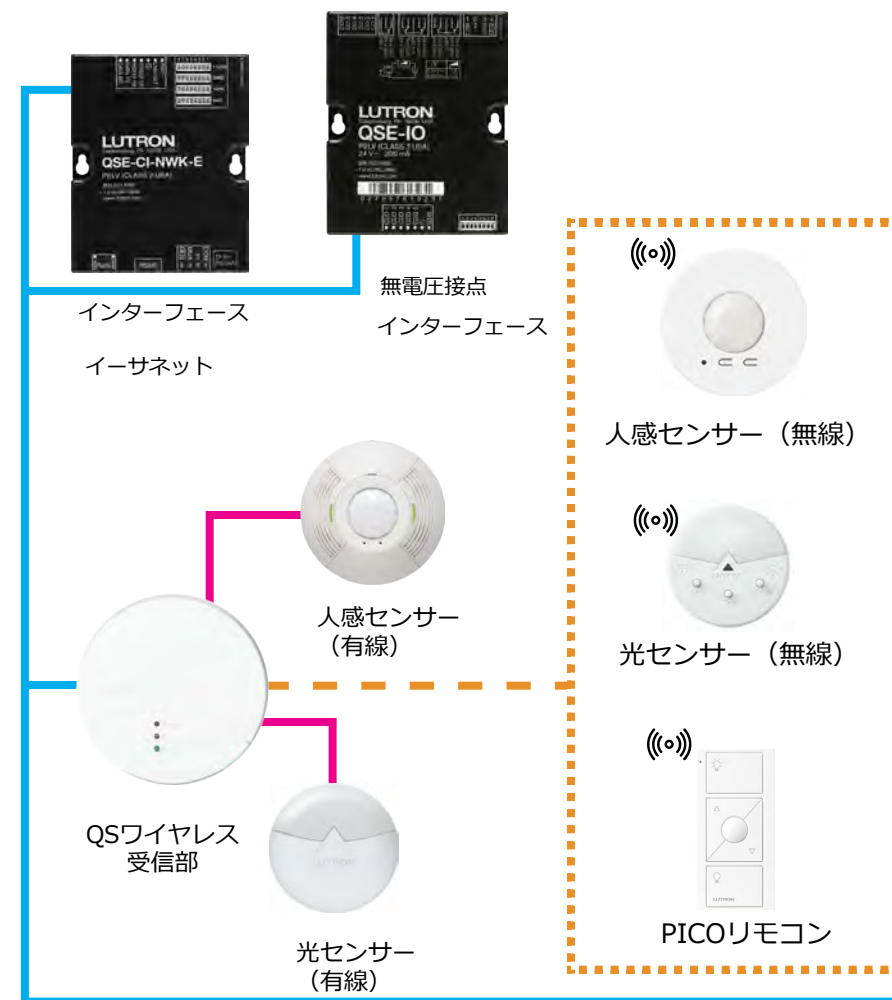

D 調光照明器具 **S** ON/OFF照明器具

myRoom XC システム例 2 /位相制御照明器具 + Alena (アリーナ) 電動カーテン

パッケージ例

- 照明ゾーン数: 11 (位相制御x8, ON/OFFx3)
- パラディウムキーパッドx5, サーモスタットx1
- 窓、バルコニー、サードパーティ・コリドーサイネージ用無電圧接点入出力
- プロパティマネジメントシステム(PMS) および電気錠 (CELS)の統合 (インテグレーションデバイス経由)

- Lutron Dashboardへの接続
- Lutron認定販売店によるシステムプロジェクト管理とプログラミング
- Lutronの電動カーテン/ロールスクリーンとのシームレスな統合

電動カーテン/ロールスクリーンの詳細

- Alenaドレープリートラック
- 遮光&シアロールスクリーン
- リップルフォールド&中央開き

オペレーションシーケンス

| | チェックアウト時 | チェックイン | チェックイン後 在室 | チェックイン後 不在 |
|------|------------|----------|------------|------------|
| 照明 | オフ | ウェルカムシーン | ゲストがコントロール | オフ |
| カーテン | クローズ | オープン | ゲストがコントロール | クローズ |
| 空調 | ディープ省エネモード | 省エネモード | ゲストがコントロール | 省エネモード |

Athena(アシーナ)

- ホテルパブリックエリア

Athena (アシーナ) は、光を一括制御するダイナミックなシステムです。魅力的な照明をLutron製電動カーテン/ロールスクリーンと組み合わせてアプリで制御することで、共用空間のクオリティを高めるほか、あらゆる施設における照明制御も最適化します。

Athena システム例

QS リンク

- **QP5-2L QP5-4L:**
1リンクあたり、最大99台(512 出力)
- **QP6-1L QP5-1L:**
1リンクあたり、最大25台(256 出力)

- 最大長610m以下(配線規程参照ください。)
- Lutron 4芯ケーブル標準仕様

外部機器用インターフェース

システムソフトウェア

Lutron Dashboard

Lutron App

Lutron DashboardとLutron Appはクラウド経由でアシーナプロセッサハブと通信します

Athena システム容量

- 1システムあたり、プロセッサ最大16台まで
- ビル1棟あたり、プロセッサ最大1600台まで