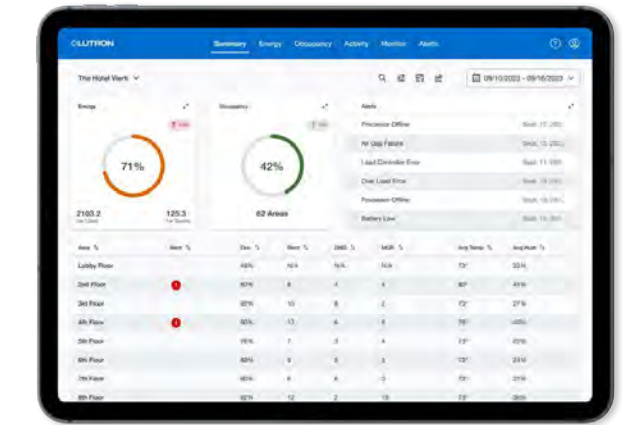

システムソフトウェア

Lutron Dashboard