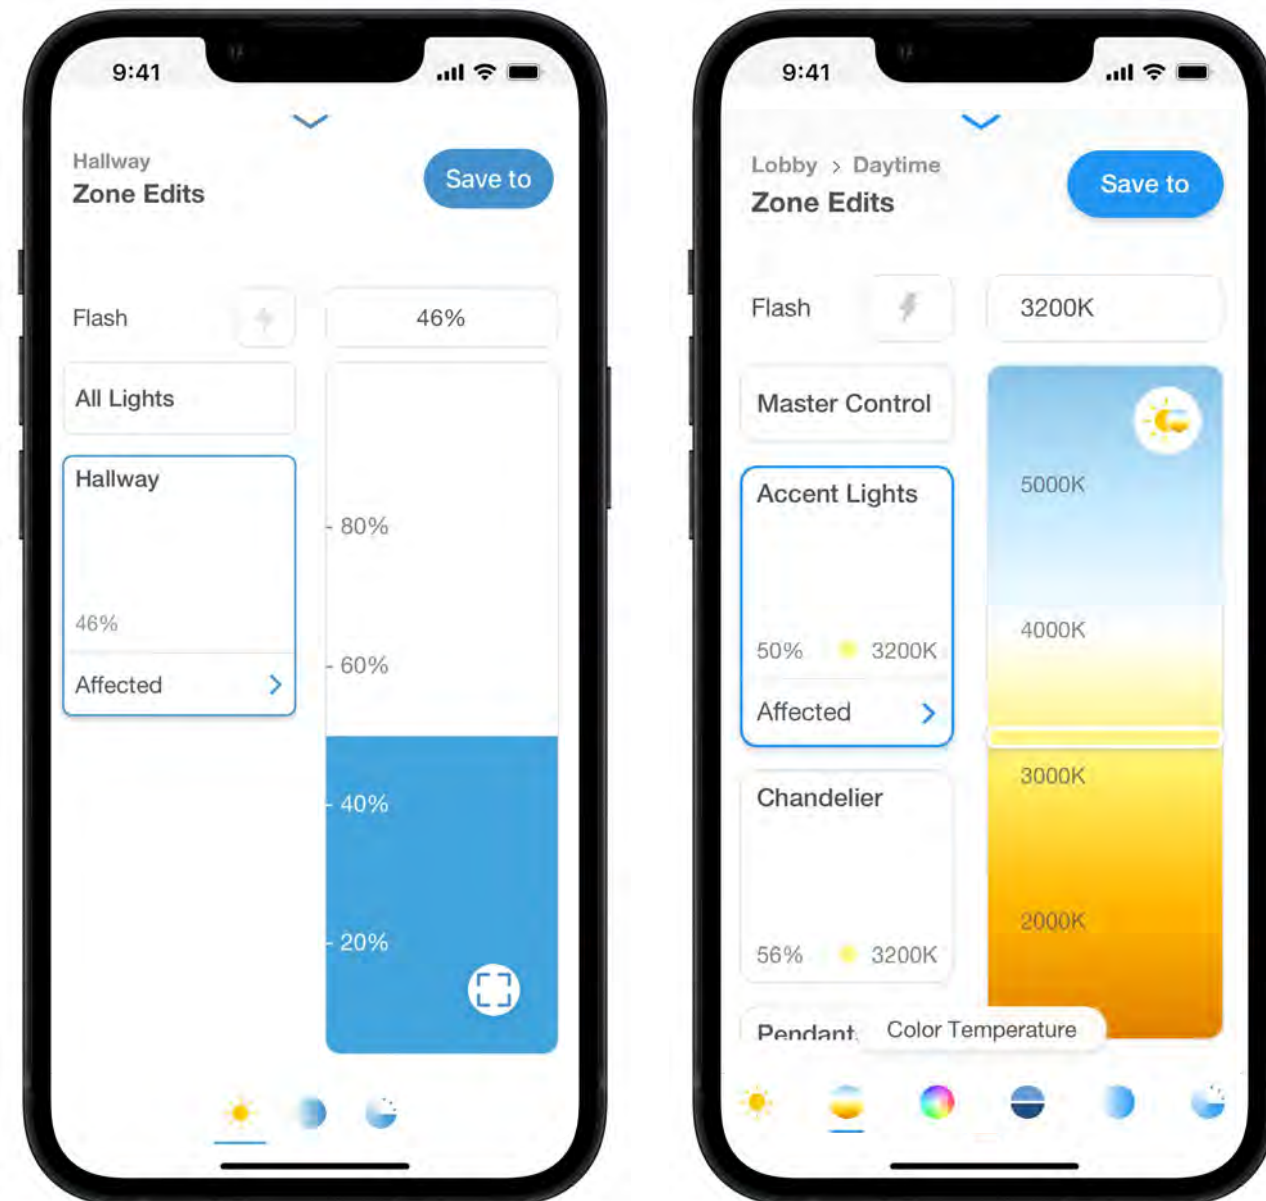

Lutron App for Athena

Athenaは、ボタン一つできめ細かな照明制御が可能です。施設管理者は、時間や場所を選ばず簡単に照明シーンのプログラムや変更を行うことができます。

シーンプログラムのカスタマイズ

通常とは異なる特別なイベントでも、イベントに合わせて照明の調光調色など自由にカスタマイズできます。