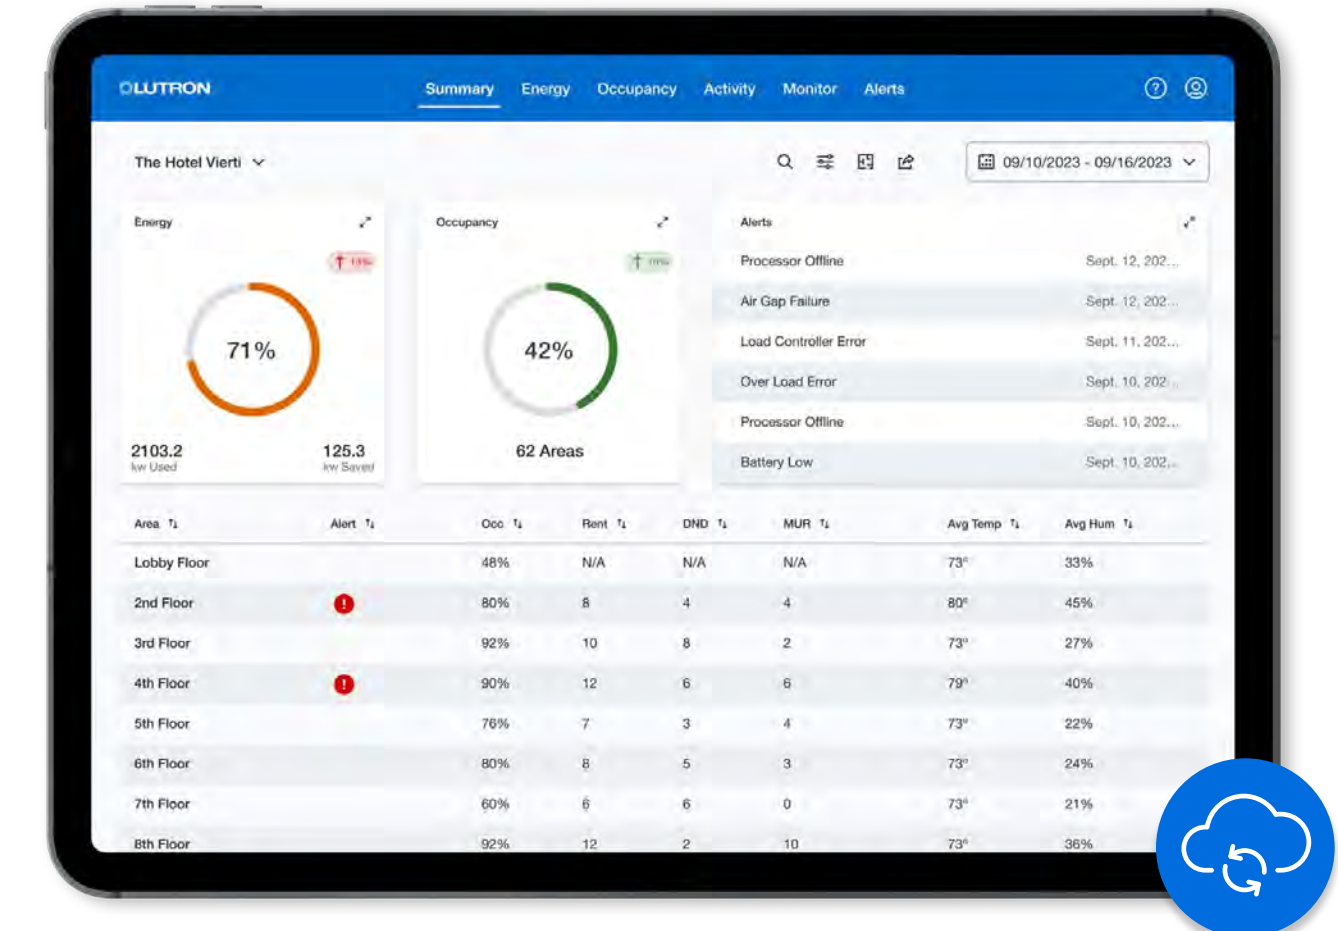

Unified Experience

同じ施設内でも求められる制御レベルは空間ごとに異なります。クラウド接続の新しいLutron Hospitality Solutionなら、施設全体を1つのプラットフォームで一括制御し、シンプルで効率的な施設管理を実現できます。

サービスアパートメント

myRoom XCで、空間デザインにもこだわった一歩上のシステムインテグレーションを実現します。

ゲストルーム

myRoom XCで、ワールドクラスなゲストルームエクスペリエンスを提供します。

パブリックエリア

Athena (アシーナ) で、ロビーやレストラン、イベントホール、宴会場などの共用部を魅力ある空間に演出します。

Lutron Dashboard

施設全体を1つのダッシュボードで管理。クラウド接続なので、一回のログインでどこからでもアクセスできます。

Courtesy of The Ritz-Carlton, Mexico City

One Centralized Suite of Tools

ソフトウェアはクラウド接続なので、サーバーの設置は不要。場所を選ばず素早く対応し、業務を効率化できます。プラットフォームはアップデートの完全自動化に対応。システムを常に最新の状態に保たれます。

Lutron Dashboard

大規模な施設管理もスムーズに

強力な分析ソフトウェアで複雑なデータを可視化し、結果を分かりやすくまとめます。

Lutron App

外出先でもリアルタイムに制御

直感的な画面操作で、共用部の照明をリモート制御できます。

System Integrations

他社製品との接続もスムーズ

他社製品とも簡単・確実・安全に接続できます。

Lutron Dashboard

クラウド上に集めたデータを分析し、施設全体の大規模管理に役立てることができます。

省エネ分析

現在および過去のエネルギー消費量を建物、フロア、部屋別に分析することで、省エネ効果を高めることができます。

空間利用の最適化