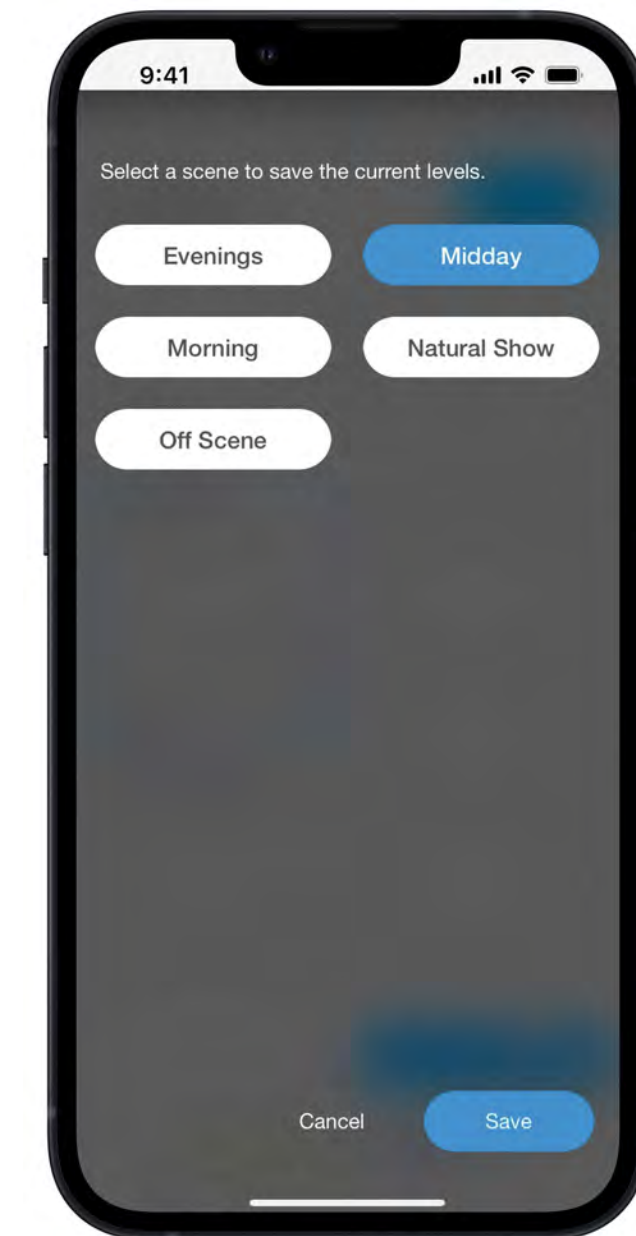

空間の活用効率の向上のために、各部屋の利用状況を比較することができます。

システム状態の監視

不具合を検知した場合はアラートが通知されるため、問題を未然に防ぎ、万が一の際もシステムの停止時間を最小化することができます。

Lutron App for Athena

Athenaは、ボタン一つできめ細かな照明制御が可能です。施設管理者は、時間や場所を選ばず簡単に照明シーンのプログラムや変更を行うことができます。

シーンプログラムのカスタマイズ

通常とは異なる特別なイベントでも、イベントに合わせて照明の調光調色など自由にカスタマイズできます。

シーン・スケジュール管理

シーンやスケジュールに合わせてアプリで調光・電動カーテン動作を細かく設定できるため、スタッフはゲストへの対応に専念できます。

シンプルな設定

シーンプログラムは直感的に作成できます。あとは作成者の発想次第です。調光シーンやスケジュールの細かな調整・編集・保存も簡単にできます。