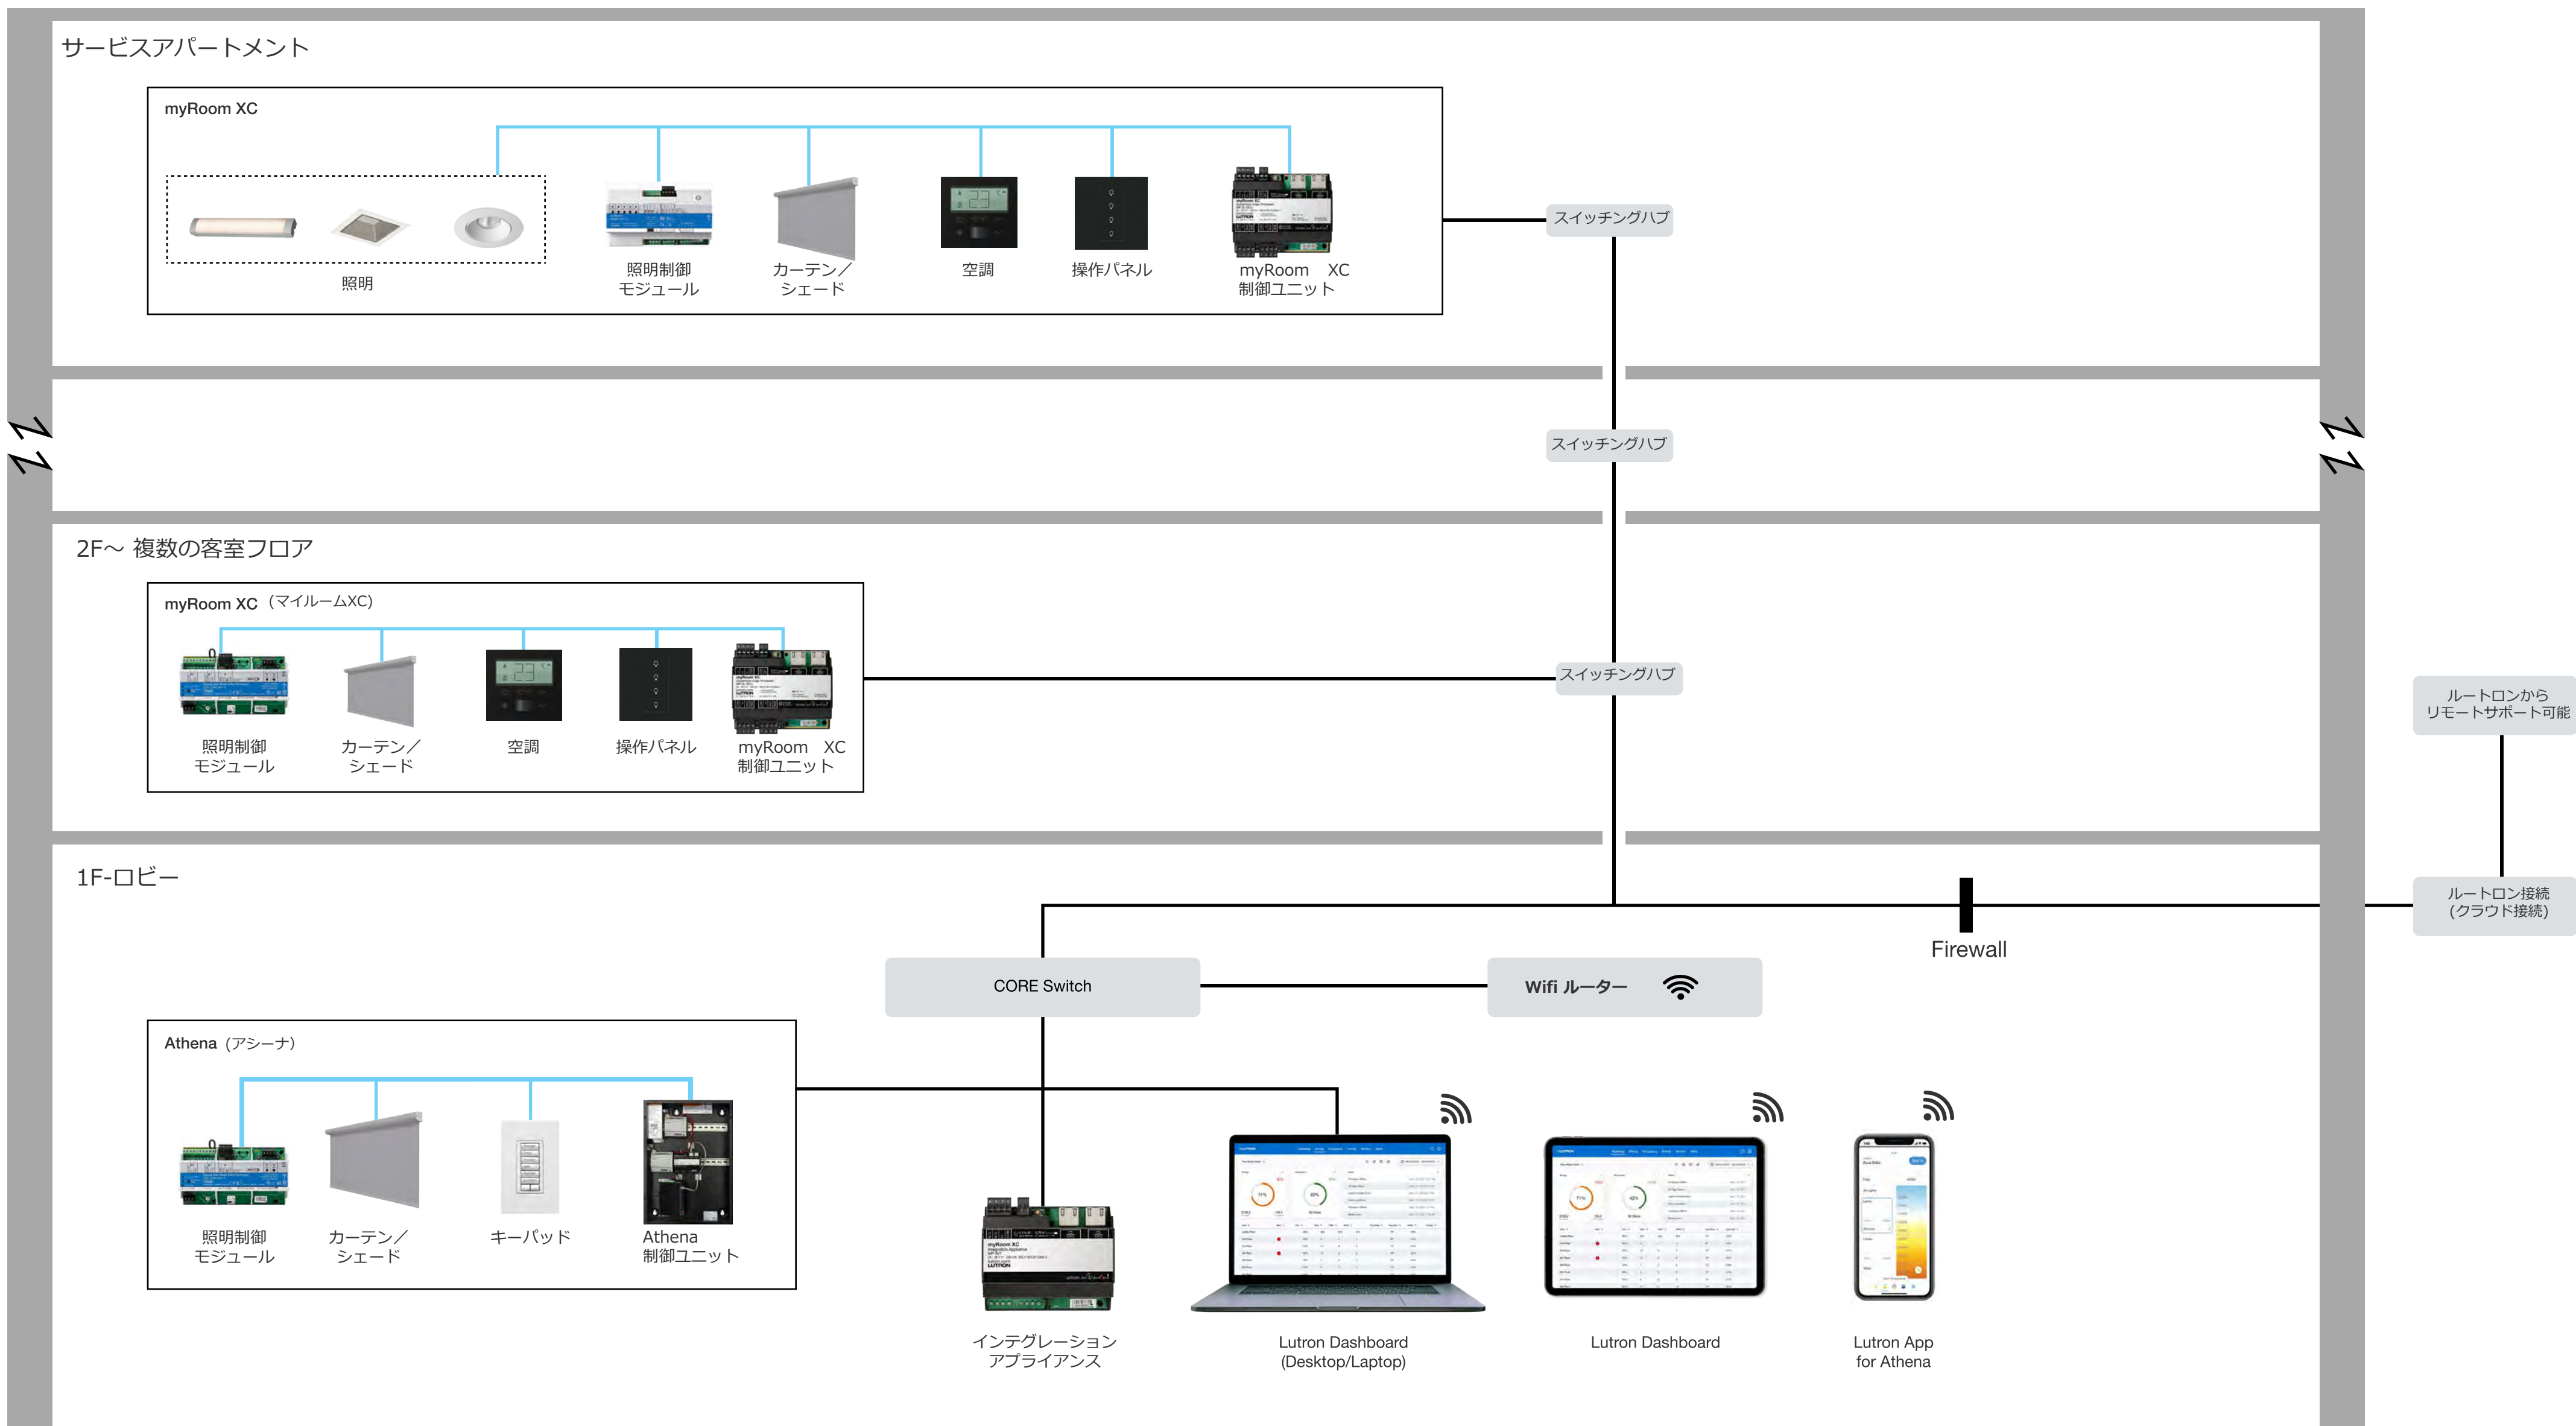

ホテルシステム全体例