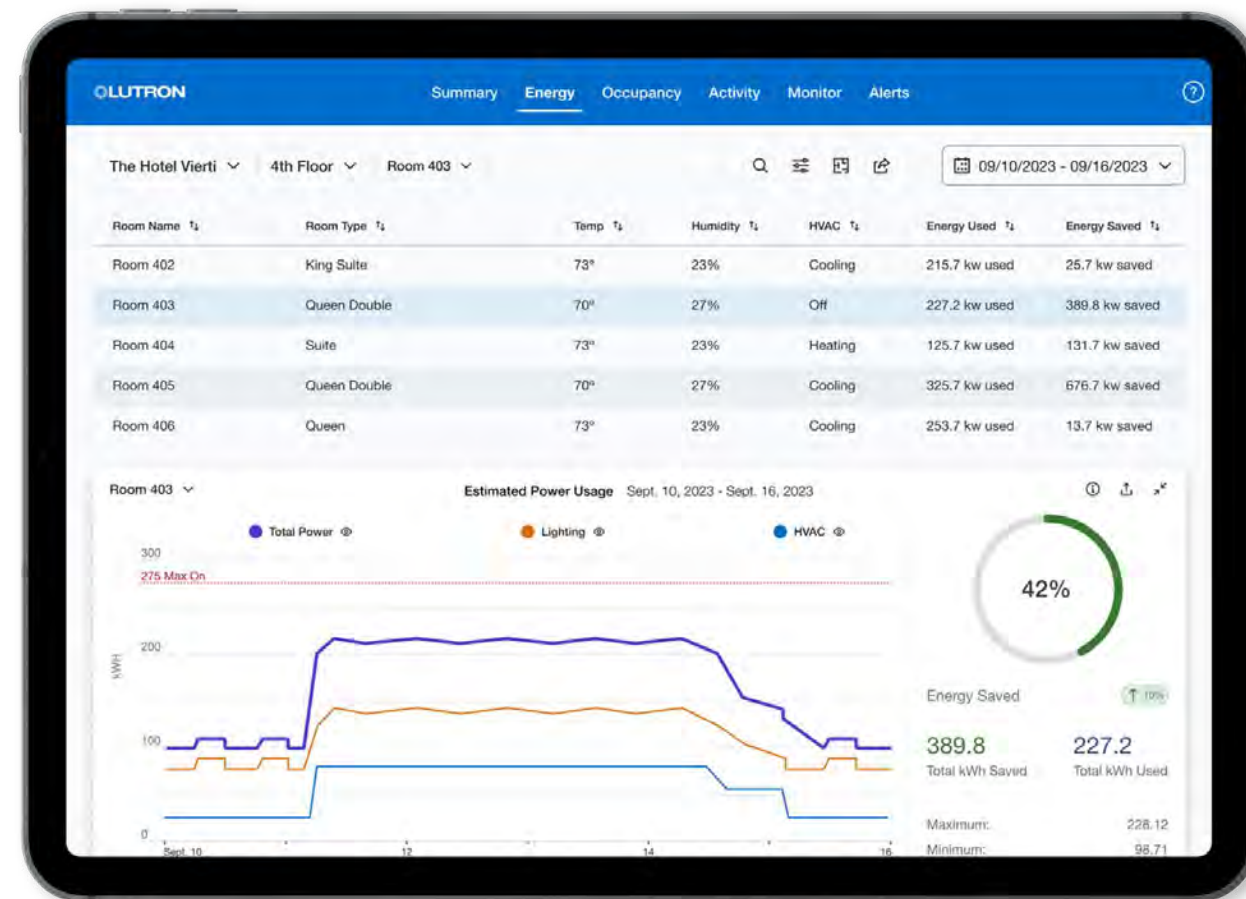

ソフトウェアはクラウド接続なので、サーバーの設置は不要。場所を選ばず素早く対応し、業務を効率化できます。プラットフォームはアップデートの完全自動化に対応。システムを常に最新の状態に保たれます。

Lutron Dashboard

大規模な施設管理もスムーズに

強力な分析ソフトウェアで複雑なデータを可視化し、結果を分かりやすくまとめます。

Lutron App

外出先でもリアルタイムに制御

直感的な画面操作で、共用部の照明をリモート制御できます。

System Integrations

他社製品との接続もスムーズ

他社製品とも簡単・確実・安全に接続できます。

Lutron Dashboard

クラウド上に集めたデータを分析し、施設全体の大規模管理に役立てることができます。

省エネ分析

現在および過去のエネルギー消費量を建物、フロア、部屋別に分析することで、省エネ効果を高めることができます。

空間利用の最適化

空間の活用効率の向上のために、各部屋の利用状況を比較することができます。

システム状態の監視

不具合を検知した場合はアラートが通知されるため、問題を未然に防ぎ、万が一の際もシステムの停止時間を最小化することができます。

Lutron App for Athena

Athenaは、ボタン一つできめ細かな照明制御が可能です。施設管理者は、時間や場所を選ばず簡単に照明シーンのプログラムや変更を行うことができます。