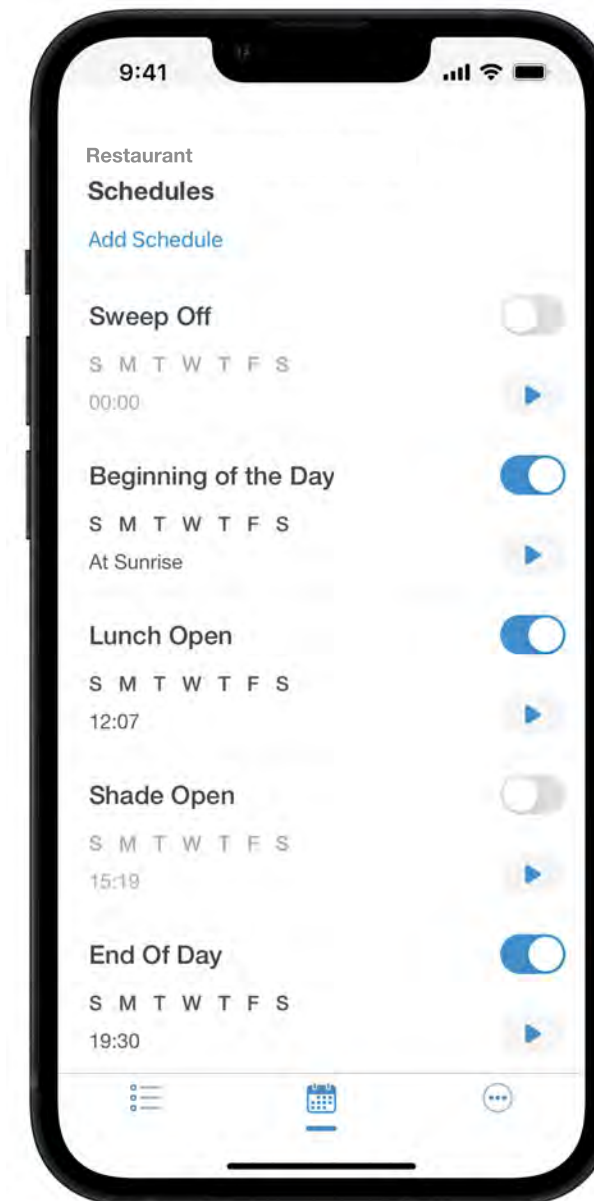

シーン・スケジュール管理

シーンやスケジュールに合わせてアプリで調光・電動カーテン動作を細かく設定できるため、スタッフはゲストへの対応に専念できます。