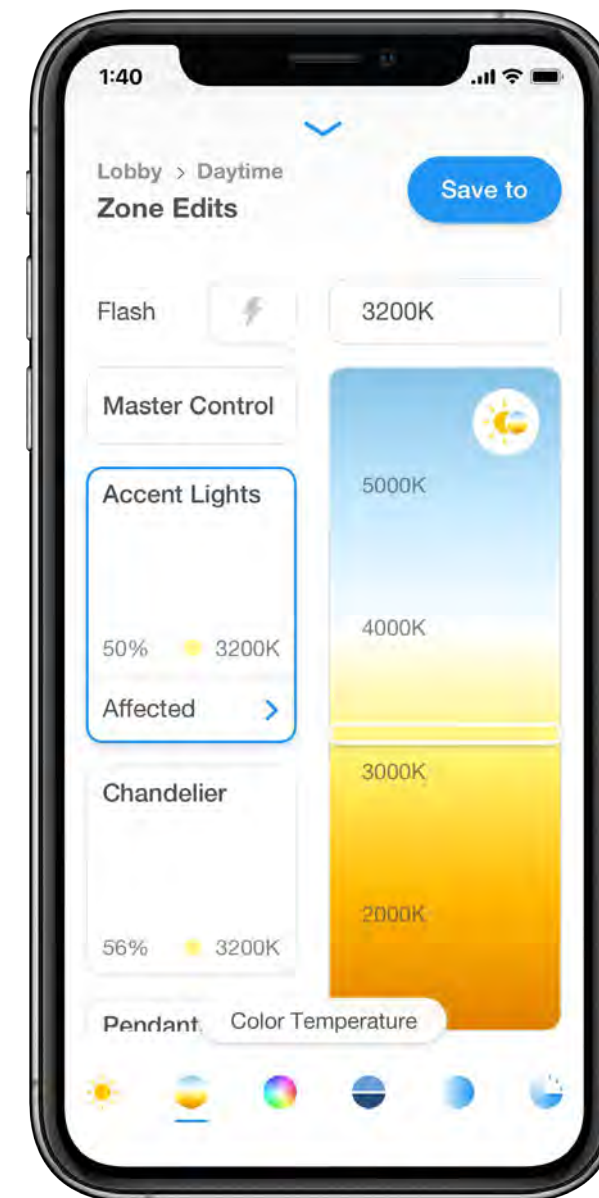

パブリックエリア

Athena (アシーナ) で、ロビーやレストラン、イベントホール、宴会場などの共用部を魅力ある空間に演出します。

Lutron Dashboard

施設全体を1つのダッシュボードで管理。クラウド接続なので、一回のログインでどこからでもアクセスできます。

Courtesy of The Ritz-Carlton, Mexico City

One Centralized Suite of Tools

ソフトウェアはクラウド接続なので、サーバーの設置は不要。場所を選ばず素早く対応し、業務を効率化できます。プラットフォームはアップデートの完全自動化に対応。システムを常に最新の状態に保たれます。

Lutron Dashboard

大規模な施設管理もスムーズに

強力な分析ソフトウェアで複雑なデータを可視化し、結果を分かりやすくまとめます。

Lutron App

外出先でもリアルタイムに制御

直感的な画面操作で、共用部の照明をリモート制御できます。

System Integrations

他社製品との接続もスムーズ

他社製品とも簡単・確実・安全に接続できます。

Lutron Dashboard

クラウド上に集めたデータを分析し、施設全体の大規模管理に役立てることができます。

省エネ分析

現在および過去のエネルギー消費量を建物、フロア、部屋別に分析することで、省エネ効果を高めることができます。

空間利用の最適化