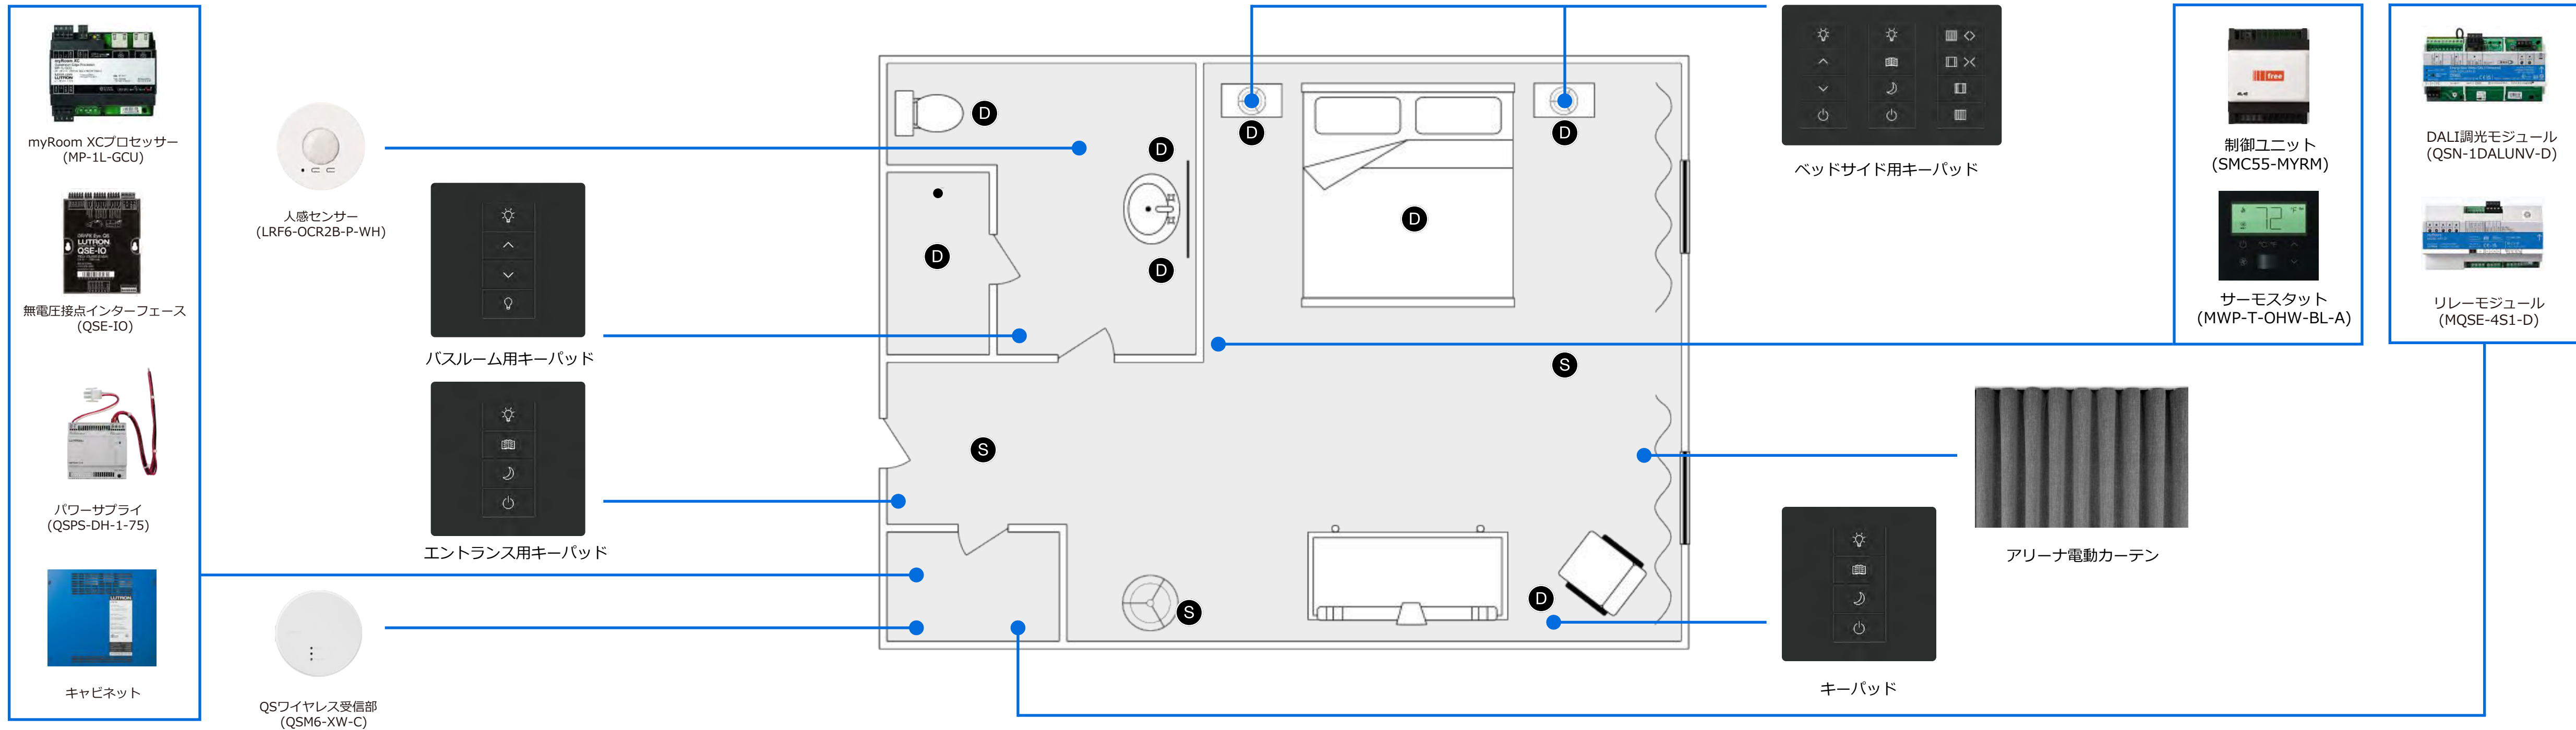

- 1システムあたり、myRoomXCプロセッサー最大16台まで

— QSリンク(RS485)

- - - ワイヤレス接続(315MHz)

— イーサネット接続

LUTRON製電動カーテン/ロールスクリーンの詳細は下記ウェブサイトを参照ください

myRoom XC システム例 1 /DALI照明器具 + Alena (アリーナ) 電動カーテン

パッケージ例

- 照明ゾーン数: 11 (DALI制御x8, ON/OFFx3)
- パラディウムキーパッドx5, サーモスタットx1
- 窓、バルコニー、サードパーティ・コリドーサイネージ用無電圧接点入出力
- プロパティマネジメントシステム(PMS) および電気錠 (CELS)の統合 (インテグレーションデバイス経由)

- Lutron Dashboardへの接続
- Lutron認定販売店によるシステムプロジェクト管理とプログラミング
- Lutronの電動カーテン/ロールスクリーンとのシームレスな統合

電動カーテン/ロールスクリーンの詳細

- Alenaドレープリートラック
- 遮光&シアロールスクリーン
- リップルフォールド&中央開き

オペレーションシーケンス

| | チェックアウト時 | チェックイン | チェックイン後 在室 | チェックイン後 不在 |
|------|------------|----------|------------|------------|
| 照明 | オフ | ウェルカムシーン | ゲストがコントロール | オフ |
| カーテン | クローズ | オープン | ゲストがコントロール | クローズ |
| 空調 | ディープ省エネモード | 省エネモード | ゲストがコントロール | 省エネモード |

D 調光照明器具 **S** ON/OFF照明器具

myRoom XC システム例 2 /位相制御照明器具 + Alena (アリーナ) 電動カーテン

パッケージ例

- 照明ゾーン数: 11 (位相制御x8, ON/OFFx3)
- パラディウムキーパッドx5, サーモスタットx1
- 窓、バルコニー、サードパーティ・コリドーサイネージ用無電圧接点入出力
- プロパティマネジメントシステム(PMS) および電気錠 (CELS)の統合 (インテグレーションデバイス経由)