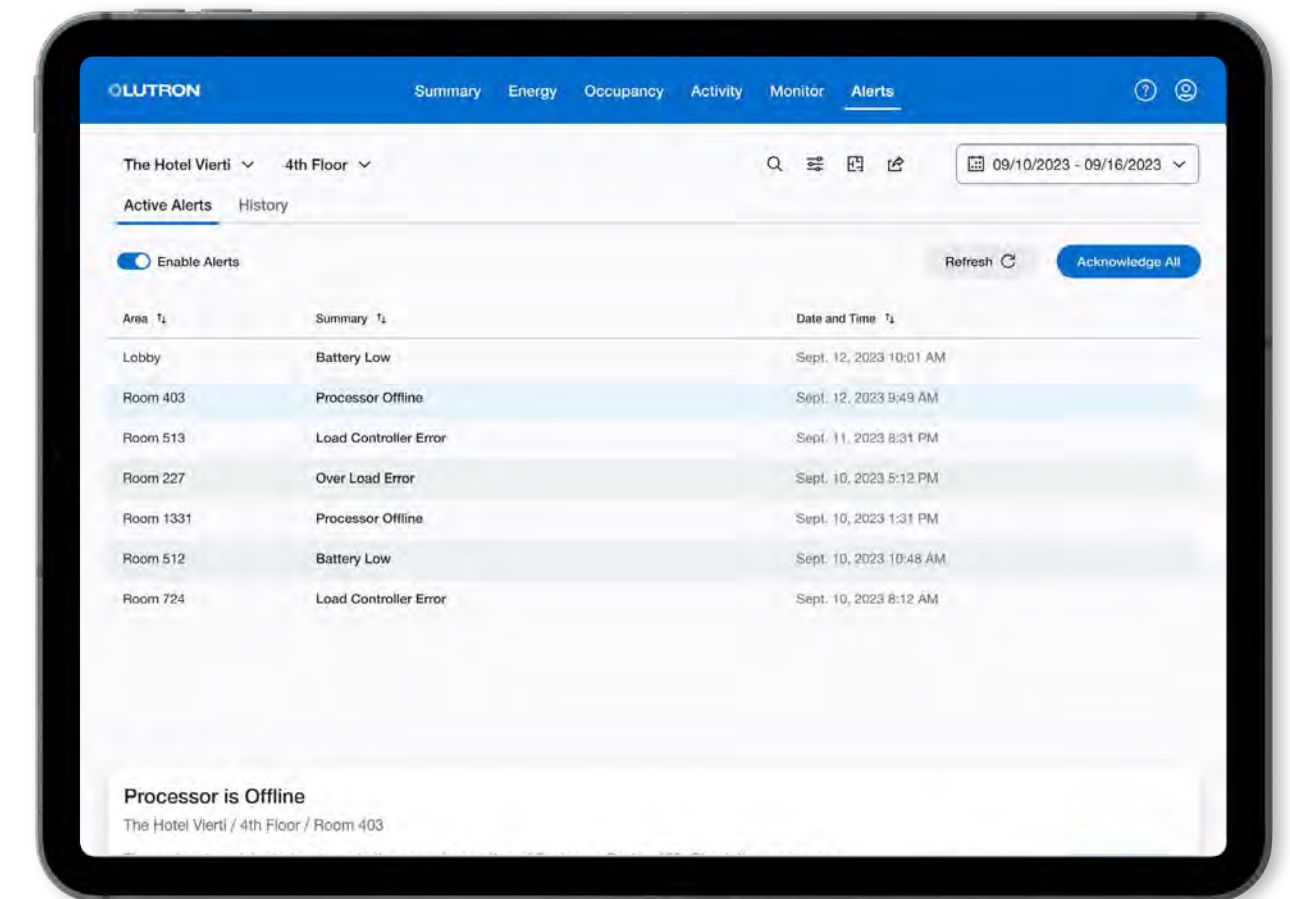

パブリックエリア

Athena (アシーナ) で、ロビーやレストラン、イベントホール、宴会場などの共用部を魅力ある空間に演出します。

Lutron Dashboard

施設全体を1つのダッシュボードで管理。クラウド接続なので、一回のログインでどこからでもアクセスできます。

Courtesy of The Ritz-Carlton, Mexico City

One Centralized Suite of Tools

ソフトウェアはクラウド接続なので、サーバーの設置は不要。場所を選ばず素早く対応し、業務を効率化できます。プラットフォームはアップデートの完全自動化に対応。システムを常に最新の状態に保たれます。

Lutron Dashboard

大規模な施設管理もスムーズに

強力な分析ソフトウェアで複雑なデータを可視化し、結果を分かりやすくまとめます。

Lutron App

外出先でもリアルタイムに制御

直感的な画面操作で、共用部の照明をリモート制御できます。

System Integrations

他社製品との接続もスムーズ

他社製品とも簡単・確実・安全に接続できます。

Lutron Dashboard

クラウド上に集めたデータを分析し、施設全体の大規模管理に役立てることができます。

省エネ分析

現在および過去のエネルギー消費量を建物、フロア、部屋別に分析することで、省エネ効果を高めることができます。

空間利用の最適化

空間の活用効率の向上のために、各部屋の利用状況を比較することができます。

システム状態の監視

不具合を検知した場合はアラートが通知されるため、問題を未然に防ぎ、万が一の際もシステムの停止時間を最小化することができます。

Lutron App for Athena

Athenaは、ボタン一つできめ細かな照明制御が可能です。施設管理者は、時間や場所を選ばず簡単に照明シーンのプログラムや変更を行うことができます。