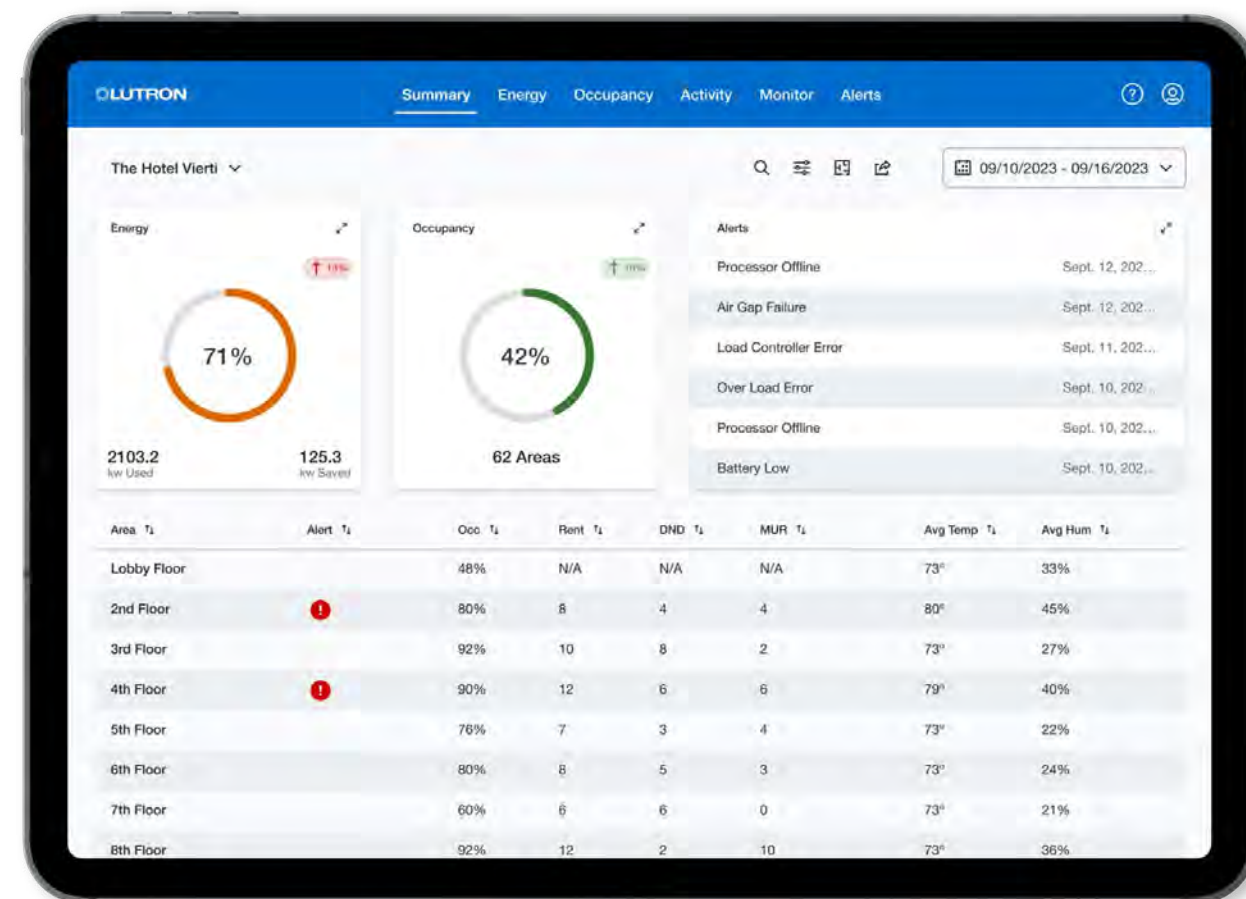

パブリックエリア

Athena (アシーナ) で、ロビーやレストラン、イベントホール、宴会場などの共用部を魅力ある空間に演出します。

Lutron Dashboard

施設全体を1つのダッシュボードで管理。クラウド接続なので、一回のログインでどこからでもアクセスできます。

Courtesy of The Ritz-Carlton, Mexico City

One Centralized Suite of Tools

ソフトウェアはクラウド接続なので、サーバーの設置は不要。場所を選ばず素早く対応し、業務を効率化できます。プラットフォームはアップデートの完全自動化に対応。システムを常に最新の状態に保たれます。

Lutron Dashboard

大規模な施設管理もスムーズに

強力な分析ソフトウェアで複雑なデータを可視化し、結果を分かりやすくまとめます。

Lutron App

外出先でもリアルタイムに制御

直感的な画面操作で、共用部の照明をリモート制御できます。

System Integrations

他社製品との接続もスムーズ

他社製品とも簡単・確実・安全に接続できます。

Lutron Dashboard

クラウド上に集めたデータを分析し、施設全体の大規模管理に役立てることができます。

省エネ分析

現在および過去のエネルギー消費量を建物、フロア、部屋別に分析することで、省エネ効果を高めることができます。

空間利用の最適化