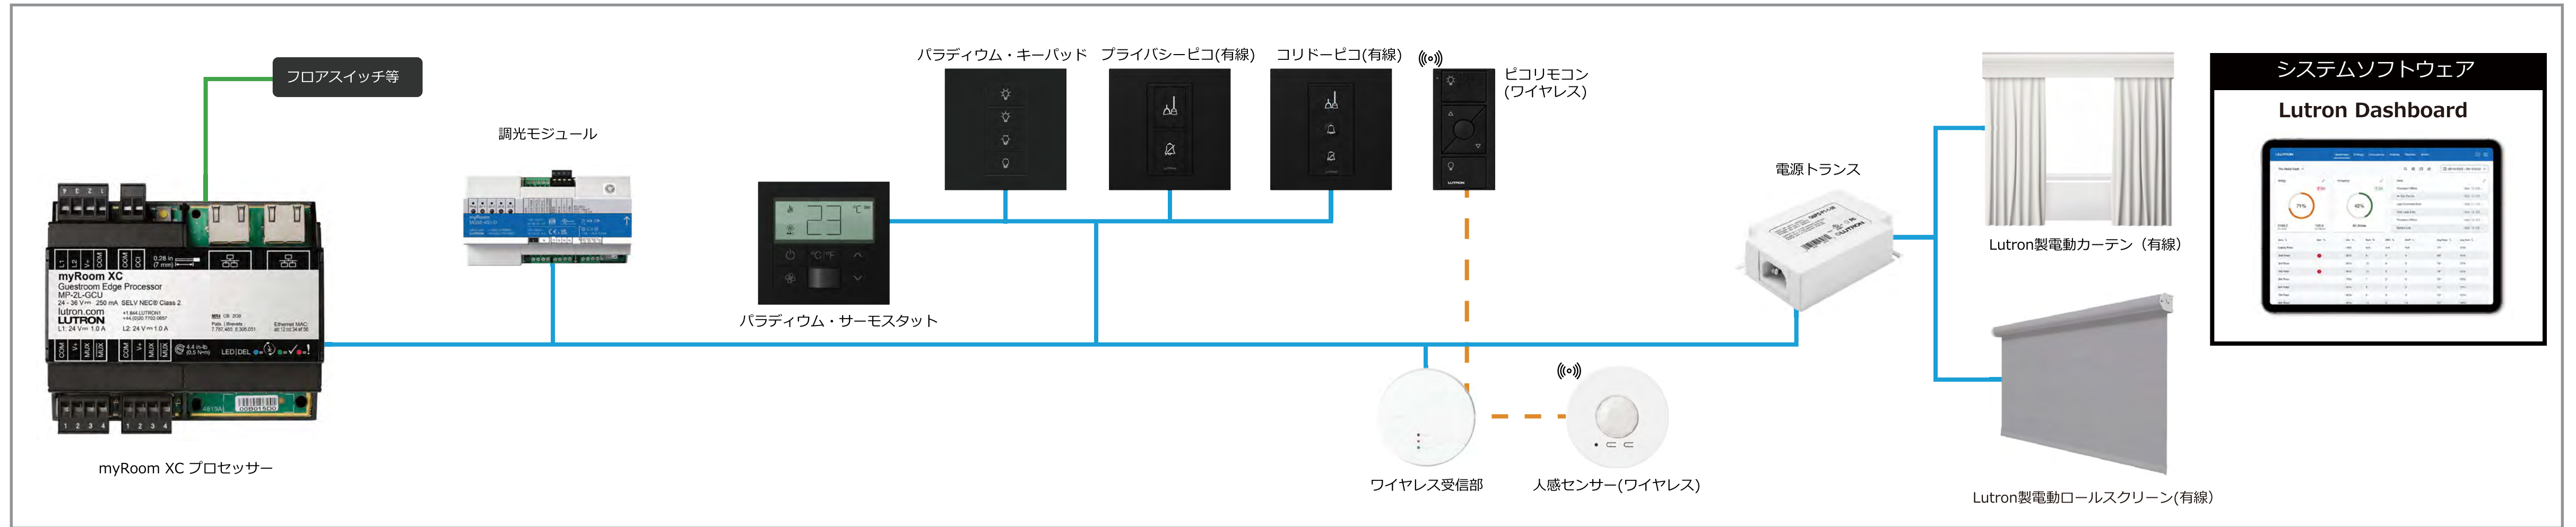

myRoom XCによる客室制御は、照明、シェード、空調をクラウド接続の直感的なシステム1つに統合。次世代のLutron Hospitalityを実現します。ホスピタリティの未来の形がここにあります。

myRoom XC システム例

接点コントロール

- 接点入力 (入ロドア、窓、バルコニー、クローゼット等)
- ドアチャイム
- 他社製 キーパッド等
- 他社製 DND/MURコントロール

QSリンク

- MP-2L-GCU
1リンクあたり、QS機器最大99台 (512出力)
- MP-1L-GCU
1リンクあたり、QS機器最大50台 (256出力)
- Lutron専用ケーブルGRX-CBL-346S(最大延長150m)