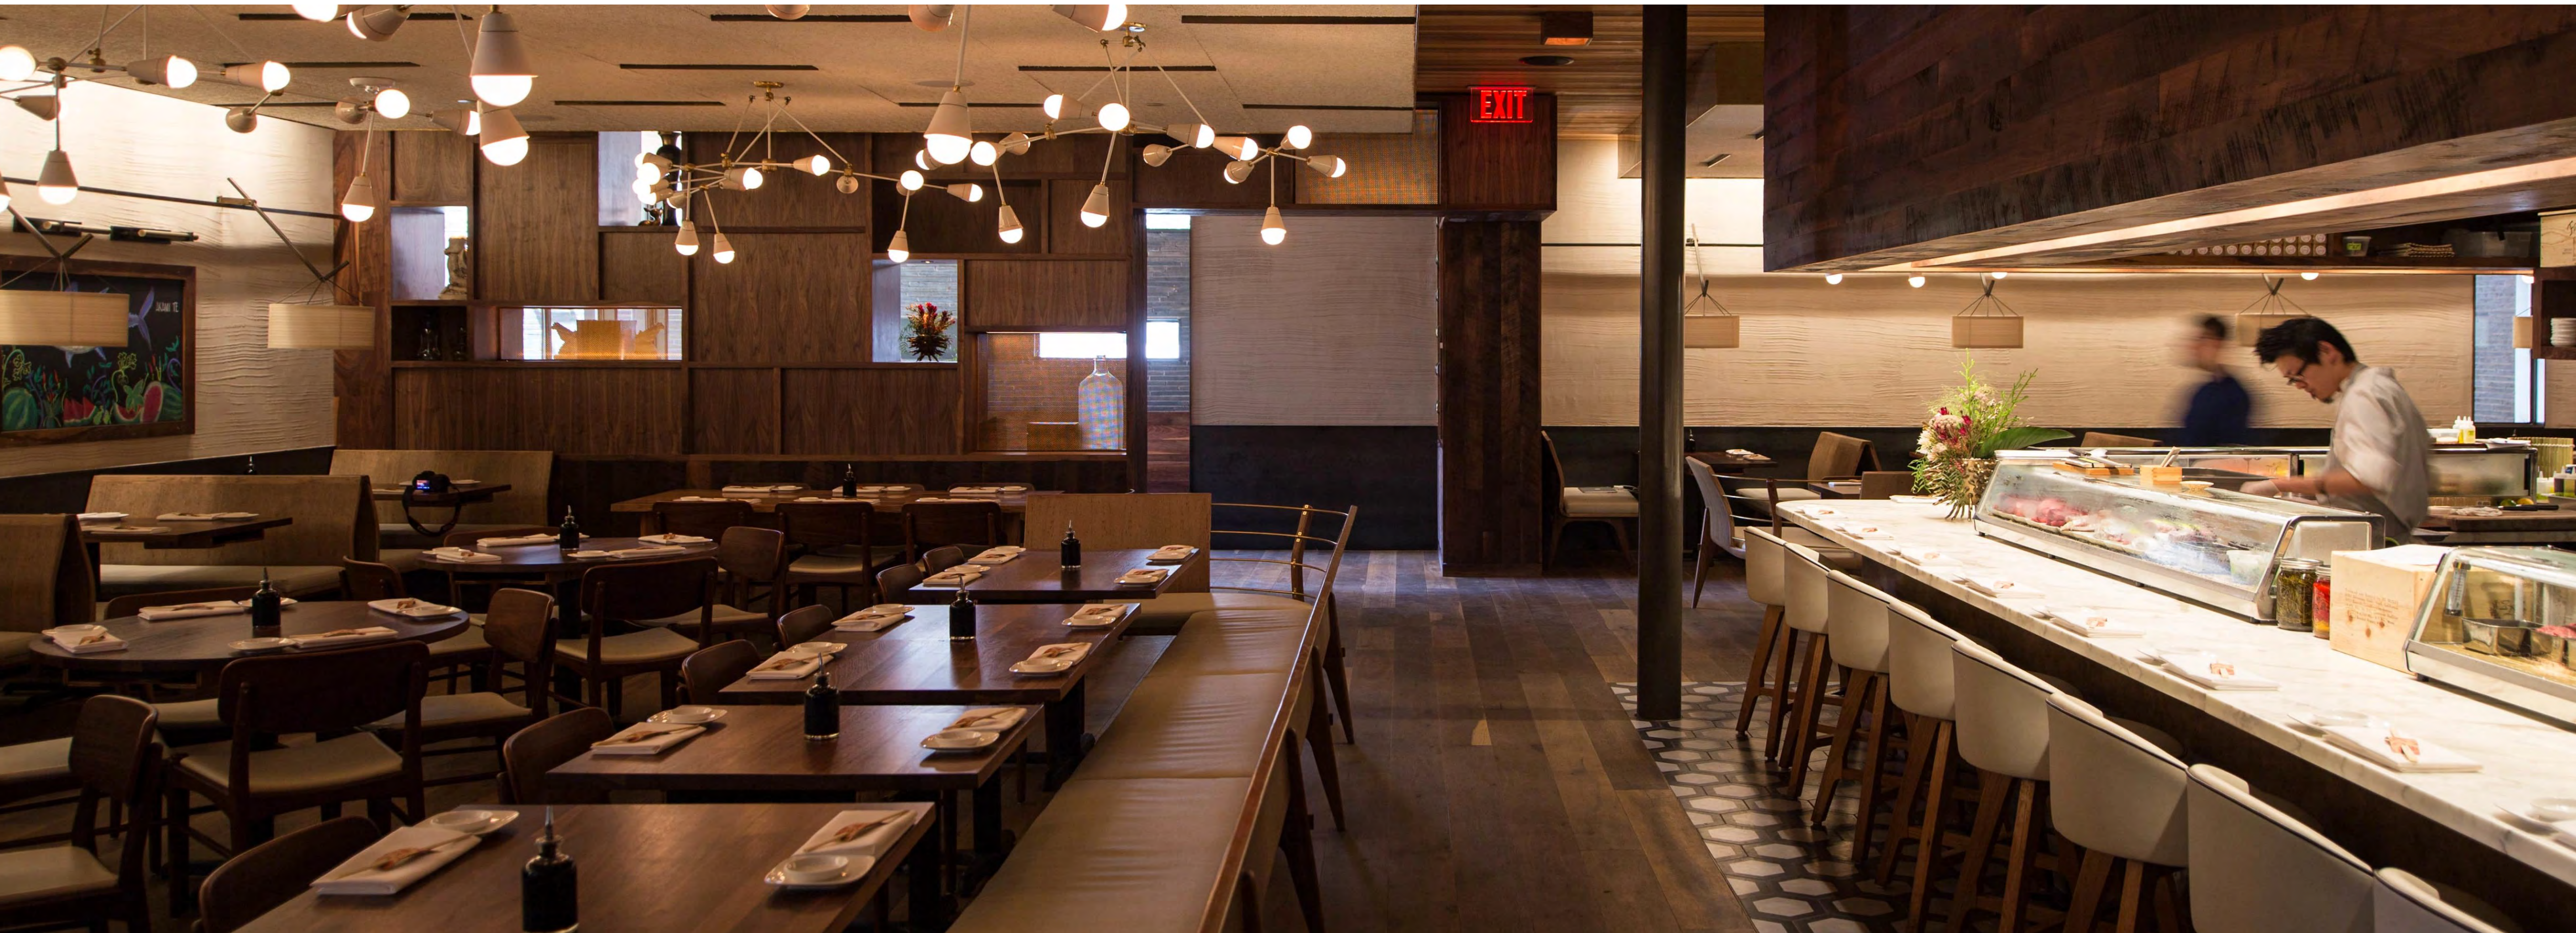

- Lutron Dashboardへの接続
- Lutron認定販売店によるシステムプロジェクト管理とプログラミング
- Lutronの電動カーテン/ロールスクリーンとのシームレスな統合

電動カーテン/ロールスクリーンの詳細

- Alenaドレープリートラック
- 遮光&シアロールスクリーン
- リップルフォールド&中央開き

オペレーションシーケンス

| | チェックアウト時 | チェックイン | チェックイン後 在室 | チェックイン後 不在 |
|------|------------|----------|------------|------------|
| 照明 | オフ | ウェルカムシーン | ゲストがコントロール | オフ |
| カーテン | クローズ | オープン | ゲストがコントロール | クローズ |
| 空調 | ディープ省エネモード | 省エネモード | ゲストがコントロール | 省エネモード |

Athena(アシーナ)

- ホテルパブリックエリア

Athena (アシーナ) は、光を一括制御するダイナミックなシステムです。魅力的な照明をLutron製電動カーテン/ロールスクリーンと組み合わせてアプリで制御することで、共用空間のクオリティを高めるほか、あらゆる施設における照明制御も最適化します。

Athena システム例

QS リンク

- **QP5-2L QP5-4L:**
1リンクあたり、最大99台(512 出力)
- **QP6-1L QP5-1L:**
1リンクあたり、最大25台(256 出力)