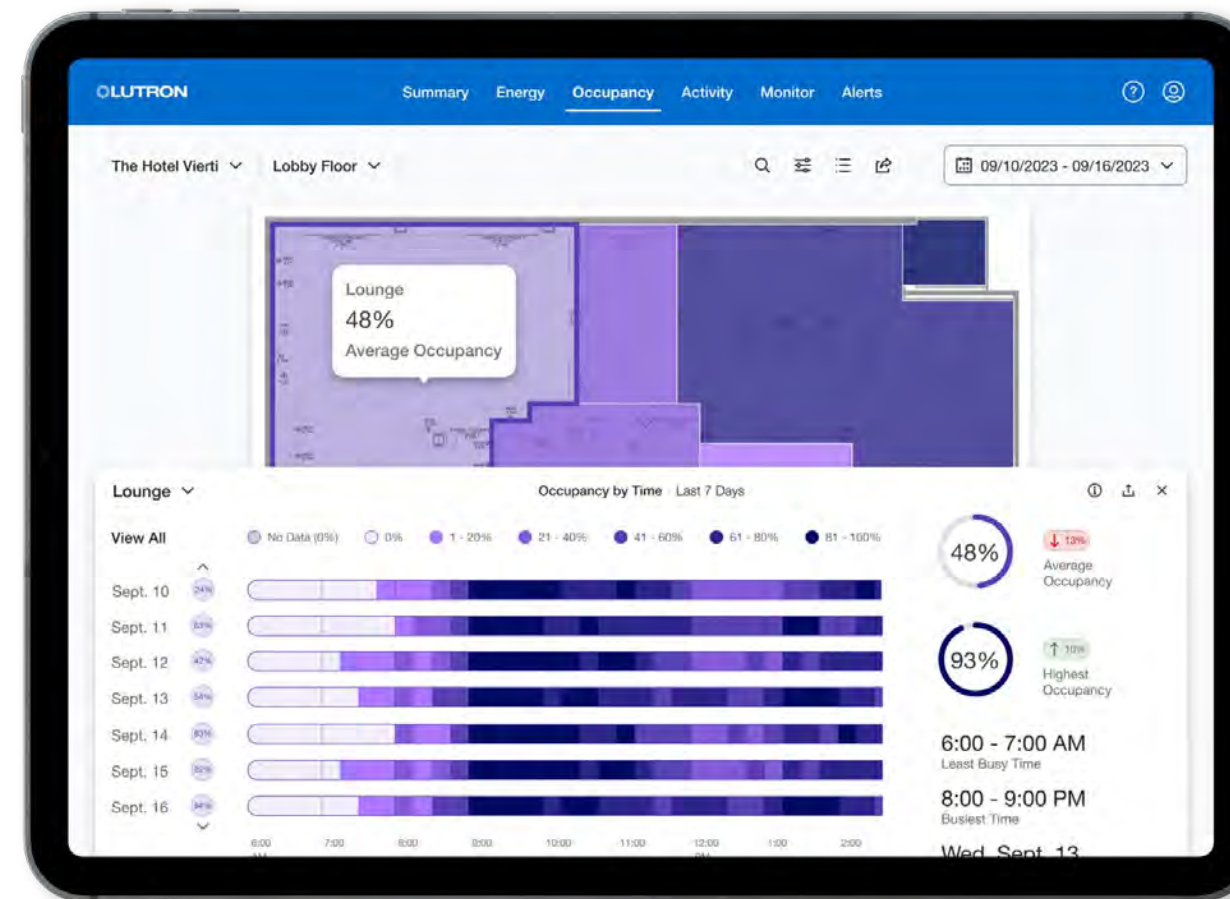

パブリックエリア

Athena (アシーナ) で、ロビーやレストラン、イベントホール、宴会場などの共用部を魅力ある空間に演出します。

Lutron Dashboard

施設全体を1つのダッシュボードで管理。クラウド接続なので、一回のログインでどこからでもアクセスできます。

Courtesy of The Ritz-Carlton, Mexico City

One Centralized Suite of Tools

ソフトウェアはクラウド接続なので、サーバーの設置は不要。場所を選ばず素早く対応し、業務を効率化できます。プラットフォームはアップデートの完全自動化に対応。システムを常に最新の状態に保たれます。

Lutron Dashboard

大規模な施設管理もスムーズに

強力な分析ソフトウェアで複雑なデータを可視化し、結果を分かりやすくまとめます。

Lutron App

外出先でもリアルタイムに制御

直感的な画面操作で、共用部の照明をリモート制御できます。

System Integrations

他社製品との接続もスムーズ

他社製品とも簡単・確実・安全に接続できます。

Lutron Dashboard

クラウド上に集めたデータを分析し、施設全体の大規模管理に役立てることができます。

省エネ分析

現在および過去のエネルギー消費量を建物、フロア、部屋別に分析することで、省エネ効果を高めることができます。

空間利用の最適化

空間の活用効率の向上のために、各部屋の利用状況を比較することができます。

システム状態の監視

不具合を検知した場合はアラートが通知されるため、問題を未然に防ぎ、万が一の際もシステムの停止時間を最小化することができます。

Lutron App for Athena

Athenaは、ボタン一つできめ細かな照明制御が可能です。施設管理者は、時間や場所を選ばず簡単に照明シーンのプログラムや変更を行うことができます。