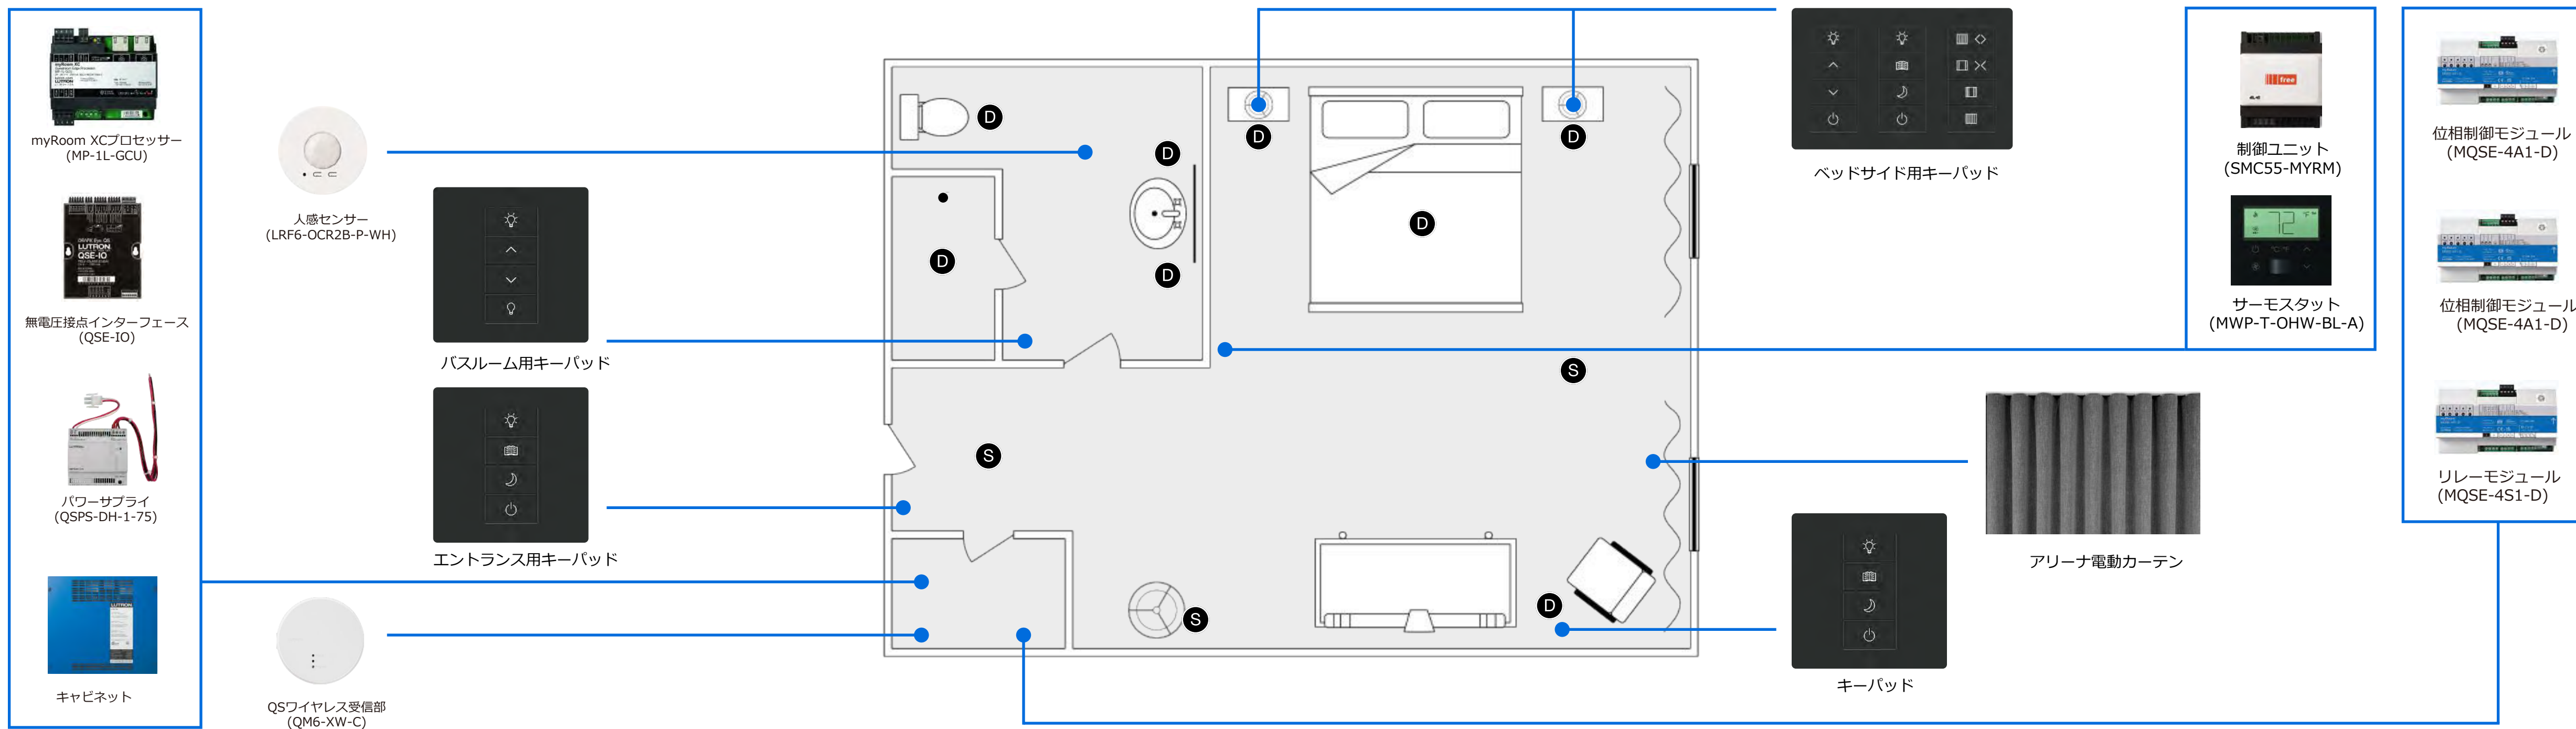

- Lutron Dashboardへの接続
- Lutron認定販売店によるシステムプロジェクト管理とプログラミング
- Lutronの電動カーテン/ロールスクリーンとのシームレスな統合

電動カーテン/ロールスクリーンの詳細

- Alenaドレープリートラック
- 遮光&シアロールスクリーン
- リップルフォールド&中央開き

オペレーションシーケンス

| | チェックアウト時 | チェックイン | チェックイン後 在室 | チェックイン後 不在 |
|------|------------|----------|------------|------------|
| 照明 | オフ | ウェルカムシーン | ゲストがコントロール | オフ |
| カーテン | クローズ | オープン | ゲストがコントロール | クローズ |
| 空調 | ディープ省エネモード | 省エネモード | ゲストがコントロール | 省エネモード |

D 調光照明器具 **S** ON/OFF照明器具

myRoom XC システム例 2 /位相制御照明器具 + Alena (アリーナ) 電動カーテン

パッケージ例

- 照明ゾーン数: 11 (位相制御x8, ON/OFFx3)
- パラディウムキーパッドx5, サーモスタットx1
- 窓、バルコニー、サードパーティ・コリドーサイネージ用無電圧接点入出力
- プロパティマネジメントシステム(PMS) および電気錠 (CELS)の統合 (インテグレーションデバイス経由)

Athena(アシーナ)

- ホテルパブリックエリア

Athena (アシーナ) は、光を一括制御するダイナミックなシステムです。魅力的な照明をLutron製電動カーテン/ロールスクリーンと組み合わせてアプリで制御することで、共用空間のクオリティを高めるほか、あらゆる施設における照明制御も最適化します。

Athena システム例

QS リンク

- **QP5-2L QP5-4L:**
1リンクあたり、最大99台(512 出力)
- **QP6-1L QP5-1L:**
1リンクあたり、最大25台(256 出力)