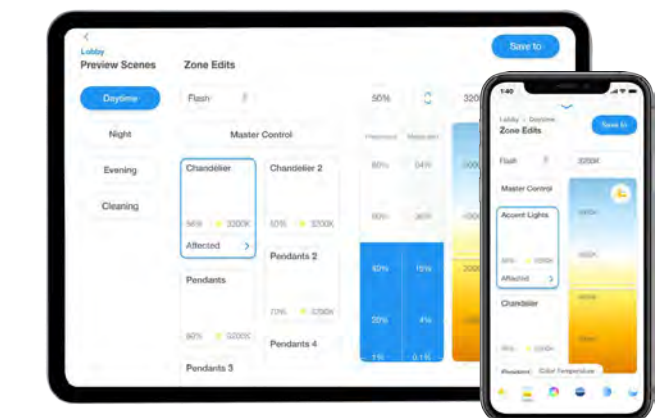

- Lutron Dashboardへの接続
- Lutron認定販売店によるシステムプロジェクト管理とプログラミング
- Lutronの電動カーテン/ロールスクリーンとのシームレスな統合

電動カーテン/ロールスクリーンの詳細

- Alenaドレープリートラック
- 遮光&シアロールスクリーン
- リップルフォールド&中央開き

オペレーションシーケンス

| | チェックアウト時 | チェックイン | チェックイン後 在室 | チェックイン後 不在 |
|------|------------|----------|------------|------------|
| 照明 | オフ | ウェルカムシーン | ゲストがコントロール | オフ |
| カーテン | クローズ | オープン | ゲストがコントロール | クローズ |
| 空調 | ディープ省エネモード | 省エネモード | ゲストがコントロール | 省エネモード |

Athena(アシーナ)

- ホテルパブリックエリア

Athena (アシーナ) は、光を一括制御するダイナミックなシステムです。魅力的な照明をLutron製電動カーテン/ロールスクリーンと組み合わせてアプリで制御することで、共用空間のクオリティを高めるほか、あらゆる施設における照明制御も最適化します。

Athena システム例

QS リンク

- **QP5-2L QP5-4L:**
1リンクあたり、最大99台(512 出力)
- **QP6-1L QP5-1L:**
1リンクあたり、最大25台(256 出力)

- 最大長610m以下(配線規程参照ください。)
- Lutron 4芯ケーブル標準仕様

外部機器用インターフェース

システムソフトウェア

Lutron Dashboard

Lutron App

Lutron DashboardとLutron Appはクラウド経由でアシーナプロセッサハブと通信します

Athena システム容量

- 1システムあたり、プロセッサ最大16台まで
- ビル1棟あたり、プロセッサ最大1600台まで