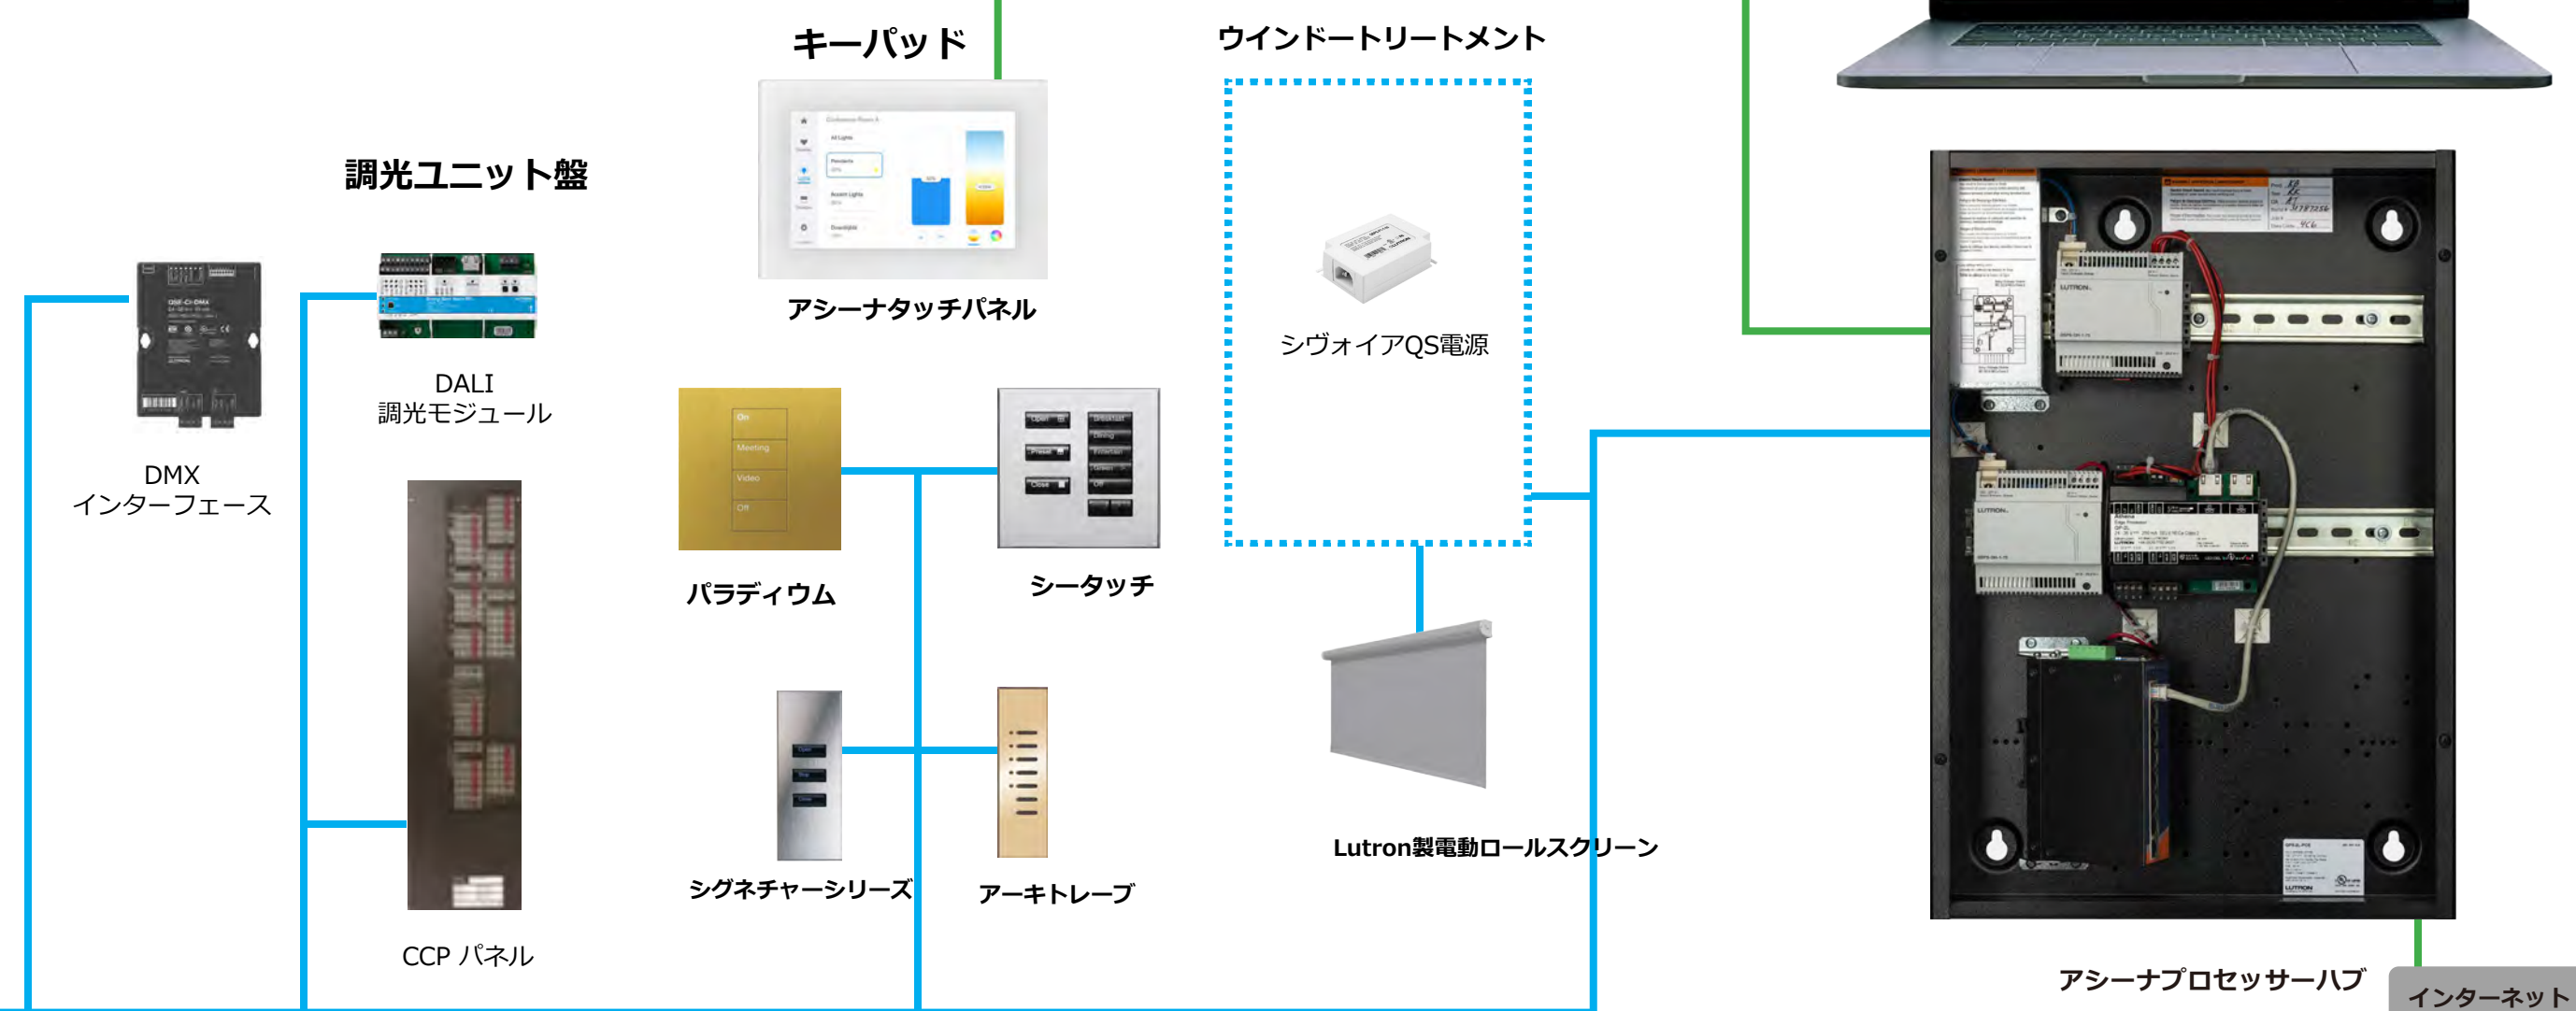

- Lutron Dashboardへの接続
- Lutron認定販売店によるシステムプロジェクト管理とプログラミング
- Lutronの電動カーテン/ロールスクリーンとのシームレスな統合

電動カーテン/ロールスクリーンの詳細

- Alenaドレープリートラック
- 遮光&シアロールスクリーン
- リップルフォールド&中央開き

オペレーションシーケンス

| | チェックアウト時 | チェックイン | チェックイン後 在室 | チェックイン後 不在 |
|------|------------|----------|------------|------------|
| 照明 | オフ | ウェルカムシーン | ゲストがコントロール | オフ |
| カーテン | クローズ | オープン | ゲストがコントロール | クローズ |
| 空調 | ディープ省エネモード | 省エネモード | ゲストがコントロール | 省エネモード |

Athena(アシーナ)

- ホテルパブリックエリア

Athena (アシーナ) は、光を一括制御するダイナミックなシステムです。魅力的な照明をLutron製電動カーテン/ロールスクリーンと組み合わせてアプリで制御することで、共用空間のクオリティを高めるほか、あらゆる施設における照明制御も最適化します。

Athena システム例

QS リンク

- **QP5-2L QP5-4L:**
1リンクあたり、最大99台(512 出力)
- **QP6-1L QP5-1L:**
1リンクあたり、最大25台(256 出力)

- 最大長610m以下(配線規程参照ください。)
- Lutron 4芯ケーブル標準仕様

外部機器用インターフェース

システムソフトウェア

Lutron Dashboard

Lutron App

Lutron DashboardとLutron Appはクラウド経由でアシーナプロセッサハブと通信します

Athena システム容量

- 1システムあたり、プロセッサ最大16台まで
- ビル1棟あたり、プロセッサ最大1600台まで

- QSリンク
- QSM有線センサー用リンク
- - - ワイヤレス接続(315MHz)
- システムイーサネットリンク
(システム起動・作動に必要なプロセッサゲートウェイ間のイーサネット接続)

Lutron Service Difference

ご利用中のmyRoomソリューションの アップグレード

既にmyRoomソリューションをご利用の方なら
次世代の客室制御システムmyRoom XCに簡単にアップグレードいただけます。